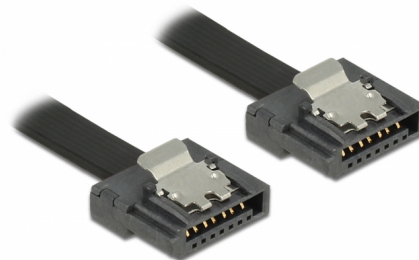

Delock SATA 6 Gb/s Καλώδιο 100 εκ. μαύρο FLEXI

Περιγραφή

Τα καλώδια Delock SATA FLEXI σχεδιάστηκαν ειδικά για να χρησιμοποιούνται σε στενά σημεία σε πλαίσια. Είναι εξαιρετικά εύκαμπτα και μπορούν να υποστούν κάμψη και συστροφή εάν χρειαστεί, ενώ είναι δυνατός μέχρι και ο σχηματισμός κόμπων με αυτά. Ένα άλλο πλεονέκτημά τους είναι η εξαιρετικά μεγάλη ανθεκτικότητά τους, που αποτρέπει τη ρήξη τους ή την εξασθένηση του υλικού τους. Τα καλώδια SATA FLEXI καθιστούν τη χρήση γωνιακών συνδέσμων μη απαραίτητη πλέον• οι σύνδεσμοι μπορούν να καμφθούν εύκολα προς οποιαδήποτε κατεύθυνση επιθυμείτε. Οι μικρού μήκους σύνδεσμοι προσφέρουν μεγαλύτερη ευκαμψία σε στενούς χώρους, ενώ η χρήση τους είναι πιο πρακτική και τα μεταλλικά κλιπ εξασφαλίζουν ότι τα καλώδια εφαρμόζουν σταθερά στη θέση τους. Τα καλώδια υποστηρίζουν ρυθμούς μεταφοράς δεδομένων έως και 6 Gb/s και είναι συμβατά με προηγούμενες εκδόσεις SATA.

100 cm

Αρ. προϊόντος 83843

EAN: 4043619838431

Χώρα προέλευσης:
Taiwan, Republic of
China

Συσκευασία: Τσαντάκι με
φερμουάρ

Προδιαγραφές

- Συνδετήρας:
 - 1 x SATA 6 Gb/s 7 ακροδεκτών, θηλυκό σε ευθεία >
 - 1 x SATA 6 Gb/s 7 ακροδεκτών, θηλυκό σε ευθεία
- Με μεταλλικά κλιπ
- Ρυθμός μεταφοράς δεδομένων της τάξης των 6 Gb/s
- SATA 1,5 Gb/s και 3 Gb/s συμβατό και με το παλαιότερο
- Μετρητής καλωδίου: 28 AWG
- Χρώμα: μαύρο
- Μήκος συμπεριλ. συνδέσμου: περ. 100 cm