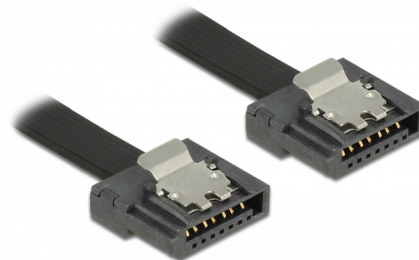

Delock SATA 6 Go/s Câble 100 cm noir FLEXI

Description

Les câbles SATA FLEXI de Delock ont été spécialement conçus pour être utilisés dans des espaces étroits dans le châssis. Ils sont ultra-flexibles et peuvent être pliés ou coudés selon les besoins - même les nœuds sont possibles. Un autre avantage est leur durabilité extrême qui prévient les cassures ou les pertes de résistance du matériau des câbles. En utilisant les câbles SATA FLEXI, les connecteurs angulaires deviennent superflus - les câbles peuvent être pliés dans n'importe quelle direction. Les connecteurs courts offrent une plus grande flexibilité dans les espaces restreints et sont plus pratiques d'utilisation, tandis que les clips en métal permettent de les maintenir en place en toute sécurité. Les câbles prennent en charge les transferts de données jusqu'à 6 Go/s et sont rétrocompatibles avec les versions SATA précédentes.

100 cm

N° produit 83843

EAN: 4043619838431

Pays d'origine: Taiwan,
Republic of ChinaEmballage: Sac
polyvalent à fermeture
éclair

Détails techniques

- Connecteurs :
 - 1 x SATA 6 Gb/s à 7 broches femelle droit >
 - 1 x SATA 6 Gb/s à 7 broches femelle droit
- Avec clips en métal
- Débit de données jusqu'à 6 Gb/s
- Rétrocompatible avec SATA 1,5 Go/s et 3 Go/s
- Jauge de câble : 28 AWG
- Couleur : noir
- Longueur, cordon incl. : env. 100 cm