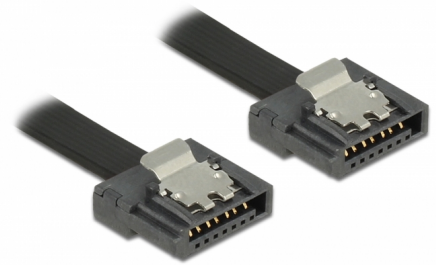

# Delock Cable SATA 6 Gb/s de 100 cm negro FLEXI

## Descripción

Los cables Delock SATA FLEXI fueron diseñados específicamente para utilizarse en espacios reducidos en el chasis. Son ultraflexibles y se pueden doblar o enroscar según las necesidades, incluso se pueden hacer nudos en ellos. Otra de las ventajas es la extrema durabilidad que impide roturas o debilidad de los materiales de los cables. Con los cables SATA FLEXI, ya no se necesitan conectores en ángulo; los conectores se pueden doblar fácilmente en todas las direcciones. Los conectores cortos proporcionan más flexibilidad en espacios reducidos y su uso resulta muy práctico. Además, los broches metálicos garantizan que los cables se fijan de forma fiable en su lugar. Los cables admiten tasas de transferencia de datos de hasta 6 Gb/s y son compatibles con las versiones anteriores de SATA.

100 cm

**Número de elemento 83843**

EAN: 4043619838431

Pais de origen: Taiwan,  
Republic of China

Paquete: Bolsa de  
plástico con cremallera

## Detalles técnicos

- Conectores:
  - 1 x SATA 6 Gb/s de 7 pines hembra recto >
  - 1 x SATA 6 Gb/s de 7 pines hembra recto
- Con broches metálicos
- Velocidades de transferencias de datos de hasta 6 Gb/s
- Compatible con SATA 1,5 Gb/s y 3 Gb/s
- Valor normalizado del cable: 28 AWG
- Color: negro
- Longitud incluido conectores: aprox. 100 cm