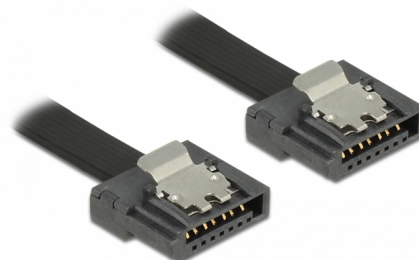

Delock Kabel SATA 6 Gb/s 70 cm czarny FLEXI

Opis

Kable Delock SATA FLEXI są specjalnie zaprojektowane do wykorzystania w zatłoczonych obudowach. Jest on wyjątkowo elastyczny i może być dowolnie zginany oraz skręcany — można nawet zawiązywać go na supeł. Kolejną zaletą jest jego wyjątkowa wytrzymałość, która gwarantuje jego odporność na pękanie lub osłabienie materiałowe. Używanie przewodów SATA FLEXI sprawia, że nie ma już potrzeby stosowania złączy kątowych; złącza przewodu można zginać w dowolnym kierunku. Krótkie złącza zapewniają większą elastyczność w trudno dostępnych miejscach i są praktyczniejsze w użyciu, a metalowe zaciski sprawiają, że przewód jest solidnie zaciskany we właściwym miejscu. Przewód zapewnia obsługę transmisji danych z szybkością do 6 Gb/s i jest kompatybilny wstecznie z wcześniejszymi wersjami standardu SATA.

70 cm

Numer artykułu 83842

EAN: 4043619838424

Kraj pochodzenia:
Taiwan, Republic of
China

Opakowanie: Torba na
zamek błyskawiczny

Szczegóły techniczne

- Złącze:
 - 1 x 7-pinowe SATA 6 Gb/s żeński proste >
 - 1 x 7-pinowe SATA 6 Gb/s żeński proste
- Z metalowymi zaciskami
- Szybkość transmisji danych do 6 Gb/s
- Wsteczna zgodność z SATA 1,5 Gb/s, 3 Gb/s
- Rodzaj kabla: 28 AWG
- Kolor: czarny
- Długość ze złączami: ok. 70 cm