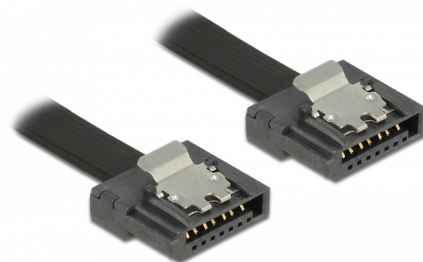

# Delock Cavo SATA 6 Gb/s da 70 cm nero FLEXI

## Descrizione

I cavi Delock SATA FLEXI sono stati appositamente progettati per essere utilizzati in spazi ristretti all'interno del telaio. Sono ultraflessibili e possono essere piegati o attorcigliati a seconda delle esigenze, si possono anche annodare. Un altro vantaggio è l'estrema durata che evita la rottura o debolezza del materiale dei cavi. Utilizzando i cavi SATA FLEXI non sono più necessari connettori angolati, i connettori possono essere facilmente piegati in ogni direzione desiderata. I connettori corti offrono maggiore flessibilità in spazi ristretti e sono pratici da usare, mentre le clip metalliche assicurano che i cavi s'incastino in posizione in modo affidabile. I cavi supportano una velocità di trasferimento dati fino a 6 Gb/s e sono compatibili con le versioni precedenti SATA.

70 cm

## Dettagli tecnici

- Connettori:
  - 1 x SATA 6 Gb/s femmina diritto a 7 pin >
  - 1 x SATA 6 Gb/s femmina diritto a 7 pin
- Con clip in metallo
- Velocità di trasferimento dati fino a 6 Gb/s
- Retrocompatibile con SATA 1,5 Gb/s e 3 Gb/s
- Sezione dei cavi: 28 AWG
- Colore: nero
- Lunghezza con connettori: ca. 70 cm