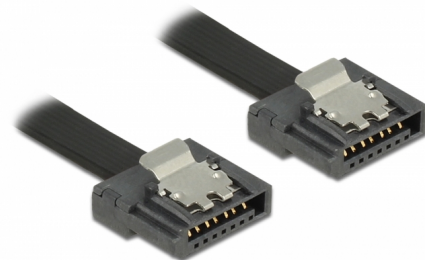

# Delock Cable SATA 6 Gb/s de 70 cm negro FLEXI

## Descripción

Los cables Delock SATA FLEXI fueron diseñados específicamente para utilizarse en espacios reducidos en el chasis. Son ultraflexibles y se pueden doblar o enroscar según las necesidades, incluso se pueden hacer nudos en ellos. Otra de las ventajas es la extrema durabilidad que impide roturas o debilidad de los materiales de los cables. Con los cables SATA FLEXI, ya no se necesitan conectores en ángulo; los conectores se pueden doblar fácilmente en todas las direcciones. Los conectores cortos proporcionan más flexibilidad en espacios reducidos y su uso resulta muy práctico. Además, los broches metálicos garantizan que los cables se fijan de forma fiable en su lugar. Los cables admiten tasas de transferencia de datos de hasta 6 Gb/s y son compatibles con las versiones anteriores de SATA.

70 cm

**Número de elemento 83842**

EAN: 4043619838424

Pais de origen: Taiwan,  
Republic of China

Paquete: Bolsa de  
plástico con cremallera

## Detalles técnicos

- Conectores:
  - 1 x SATA 6 Gb/s de 7 pines hembra recto >
  - 1 x SATA 6 Gb/s de 7 pines hembra recto
- Con broches metálicos
- Velocidades de transferencias de datos de hasta 6 Gb/s
- Compatible con SATA 1,5 Gb/s y 3 Gb/s
- Valor normalizado del cable: 28 AWG
- Color: negro
- Longitud incluido conectores: aprox. 70 cm