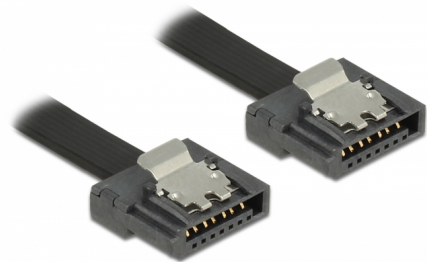

# Delock SATA 6 Gb/s kábel 50 cm fekete FLEXI

## Leírás

A Delock SATA FLEXI kábeleit kifejezetten a ház szűk helyein történő alkalmazásra tervezték. Ezek a kábelek rendkívül rugalmasak és kívánság szerint hajlíthatók, akár csomóba is köthetők. További előnyt jelent az extrém szilárdság, ami megakadályozza a szakadást és megelőzi az anyaghibát a kábelekben. A SATA FLEXI kábelek használatával nincs többé szükség derékszögű csatlakozók használatára, mivel a csatlakozókat könnyedén bármilyen szögbe hajlíthatja. A rövid csatlakozók nagyobb rugalmasságot tesznek lehetővé a szoros helyeken, használatuk kézenfekvő és a fémkapcsok a helyükre rögzítik a kábeleket. A kábelek támogatják az akár 6 Gb/s adatátviteli sebességet és visszamenőleg kompatibilisek a korábbi SATA verziókkal.

## Műszaki adatok

- Csatlakozó:
  - 1 x 7 érintkezős SATA 6 Gb/s hüvely egyenes >
  - 1 x 7 érintkezős SATA 6 Gb/s hüvely egyenes
- Fémkapcsokkal
- Akár 6 Gb/s sebességű adatátvitel
- Lefele kompatibilis SATA 1,5 Gb/s és 3 Gb/s
- Kábel vastagsága: 28 AWG
- Szín: fekete
- Hosszúság (a csatlakozóval együtt): kb. 50 cm