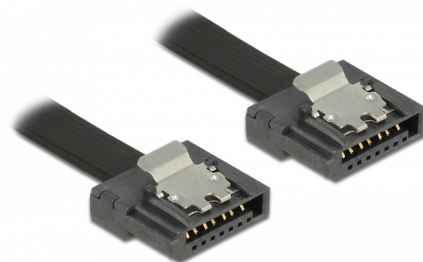

Delock Kabel SATA 6 Gb/s 50 cm czarny FLEXI

Opis

Kable Delock SATA FLEXI są specjalnie zaprojektowane do wykorzystania w zatłoczonych obudowach. Jest on wyjątkowo elastyczny i może być dowolnie zginany oraz skręcany — można nawet zawiązywać go na supeł. Kolejną zaletą jest jego wyjątkowa wytrzymałość, która gwarantuje jego odporność na pęknięcie lub osłabienie materiałowe. Używanie przewodów SATA FLEXI sprawia, że nie ma już potrzeby stosowania złączy kątowych; złącza przewodu można zginać w dowolnym kierunku. Krótkie złącza zapewniają większą elastyczność w trudno dostępnych miejscach i są praktyczniejsze w użyciu, a metalowe zaciski sprawiają, że przewód jest solidnie zaciskany we właściwym miejscu. Przewód zapewnia obsługę transmisji danych z szybkością do 6 Gb/s i jest kompatybilny wstecznie z wcześniejszymi wersjami standardu SATA.

50 cm

Numer artykułu 83841

EAN: 4043619838417

Kraj pochodzenia:
Taiwan, Republic of
China

Opakowanie: Torba na
zamek błyskawiczny

Szczegóły techniczne

- Złącze:
 - 1 x 7-pinowe SATA 6 Gb/s żeński proste >
 - 1 x 7-pinowe SATA 6 Gb/s żeński proste
- Z metalowymi zaciskami
- Szybkość transmisji danych do 6 Gb/s
- Wsteczna zgodność z SATA 1,5 Gb/s, 3 Gb/s
- Rodzaj kabla: 28 AWG
- Kolor: czarny
- Długość ze złączami: ok. 50 cm