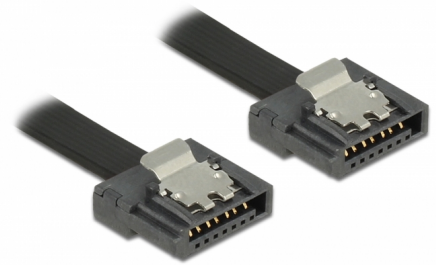

Delock Cable SATA 6 Gb/s de 50 cm negro FLEXI

Descripción

Los cables Delock SATA FLEXI fueron diseñados específicamente para utilizarse en espacios reducidos en el chasis. Son ultraflexibles y se pueden doblar o enroscar según las necesidades, incluso se pueden hacer nudos en ellos. Otra de las ventajas es la extrema durabilidad que impide roturas o debilidad de los materiales de los cables. Con los cables SATA FLEXI, ya no se necesitan conectores en ángulo; los conectores se pueden doblar fácilmente en todas las direcciones. Los conectores cortos proporcionan más flexibilidad en espacios reducidos y su uso resulta muy práctico. Además, los broches metálicos garantizan que los cables se fijan de forma fiable en su lugar. Los cables admiten tasas de transferencia de datos de hasta 6 Gb/s y son compatibles con las versiones anteriores de SATA.

50 cm

Número de elemento 83841

EAN: 4043619838417

Pais de origen: Taiwan,
Republic of China

Paquete: Bolsa de
plástico con cremallera

Detalles técnicos

- Conectores:
 - 1 x SATA 6 Gb/s de 7 pines hembra recto >
 - 1 x SATA 6 Gb/s de 7 pines hembra recto
- Con broches metálicos
- Velocidades de transferencias de datos de hasta 6 Gb/s
- Compatible con SATA 1,5 Gb/s y 3 Gb/s
- Valor normalizado del cable: 28 AWG
- Color: negro
- Longitud incluido conectores: aprox. 50 cm

Requisitos del sistema

- Un puerto SATA disponible

Contenido del paquete

- Cable SATA

Image