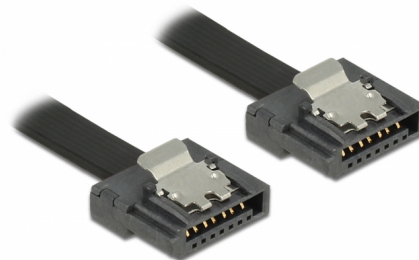

# Delock Kabel SATA, 6 Gb/s, 50 cm, černá FLEXI

## Popis

Kabely Delock SATA FLEXI byly navrženy specificky k použití v podmínkách šasi s nedostatkem místa. Jsou ultra-flexibilní a mohou být ohýbány nebo zalomeny jak je potřeba, je možné je i zasukovat. Další výhodou je dlouhá životnost, která zabraňuje poškození nebo významnému zeslabení kabelů. Použitím SATA FLEXI kabelů, nejsou již nadále potřeba úhlové konektory; konektory lze ohýbat všemi požadovanými směry. Krátké konektory poskytují větší flexibilitu ve stísněných prostorech a jsou praktické k použití, kovové spony zajišťují, že jsou kabely spolehlivě zacvaknuty. Kabely podporují přenosovou rychlost dat až do 6 Gb/s a jsou zpětně kompatibilní s předchozími SATA verzemi.

## Technické detaily

- Konektor:
  - 1 x 7 pin SATA 6 Gb/s samice přímý >
  - 1 x 7 pin SATA 6 Gb/s samice přímý
- S kovovými sponami
- Rychlost přenosu dat až 6 Gb/s
- Zpětně kompatibilní s SATA 1,5 Gb/s, 3 Gb/s
- Průřez kabelu: 28 AWG
- Barva: černá
- Délka včetně konektorů cca. 50 cm