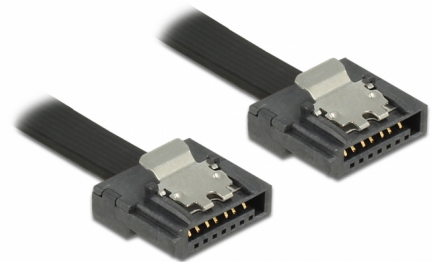

Delock SATA 6 Gb/s kábel 30 cm fekete FLEXI

Leírás

A Delock SATA FLEXI kábeleit kifejezetten a ház szűk helyein történő alkalmazásra tervezték. Ezek a kábelek rendkívül rugalmasak és kívánság szerint hajlíthatók, akár csomóba is köthetők. További előnyt jelent az extrém szilárdság, ami megakadályozza a szakadást és megelőzi az anyaghibát a kábelekben. A SATA FLEXI kábelek használatával nincs többé szükség derékszögű csatlakozók használatára, mivel a csatlakozókat könnyedén bármilyen szögbe hajlíthatja. A rövid csatlakozók nagyobb rugalmasságot tesznek lehetővé a szoros helyeken, használatuk kézenfekvő és a fémkapcsok a helyükre rögzítik a kábeleket. A kábelek támogatják az akár 6 Gb/s adatátviteli sebességet és visszamenőleg kompatibilisek a korábbi SATA verziókkal.

30 cm

Tételszám 83840

EAN: 4043619838400

Származási hely: Taiwan,
Republic of China

Csomag: Zárható
műanyag tasak

Műszaki adatok

- Csatlakozó:
 - 1 x 7 érintkezős SATA 6 Gb/s hüvely egyenes >
 - 1 x 7 érintkezős SATA 6 Gb/s hüvely egyenes
- Fémkapcsokkal
- Akár 6 Gb/s sebességű adatátvitel
- Lefele kompatibilis SATA 1,5 Gb/s és 3 Gb/s
- Kábel vastagsága: 28 AWG
- Szín: fekete
- Hosszúság (a csatlakozóval együtt): kb. 30 cm