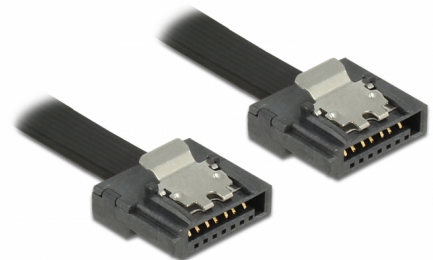

# Delock SATA 6 Gb/s kabel 30 cm svart FLEXI

## Beskrivning

Delock SATA FLEXI-kablarna är särskilt utformade för att användas i tajta utrymmen i chassit. De är extremt flexibla och kan böjas och bändas om så erfordras, även knutar är möjliga. En annan fördel är extrem hållbarhet som förhindrar kabelbrott eller försvagning av material på kablarna. Genom att använda SATA FLEXI-kablar, behövs inte längre vinklade kontakter; kontakterna kan lätt böjas i alla önskade riktningar. De korta kontakterna ger mer flexibilitet i trånga utrymmen och är praktiskt att använda, och metallklämmorna säkerställer att kablarna tillförlitligt klickar på plats. Kablarna stöder hastigheter på upp till 6 Gb/s och är bakåtkompatibla med tidigare SATA-versioner.

30 cm

## Specifikationer

- Anslutning:
  - 1 x 7-stifts SATA 6 Gb/s hona rak >
  - 1 x 7-stifts SATA 6 Gb/s hona rak
- Med metallclips
- Dataöverföringshastighet upp till 6 Gb/s
- Bakåtkompatibel till SATA 1,5 Gb/s och 3 Gb/s
- Sladdstorlek: 28 AWG
- Färg: svart
- Längd inkl. kontakter: ca. 30 cm