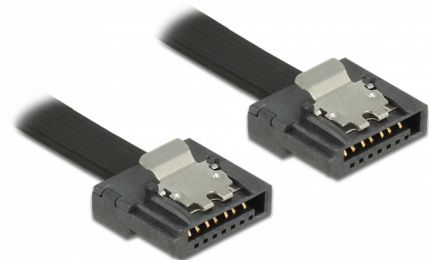

Delock Cablu SATA 6 Gb/s 30 cm, negru FLEXI

Descriere scurta

Cablurile Delock SATA FLEXI au fost proiectate special pentru a fi utilizate în spații strânse pe șasiu. Ele sunt ultra-flexibile și pot fi îndoite sau răsucite conform cerințelor, chiar și nodurile sunt posibile. Un alt avantaj este durabilitatea extremă care previne ruperea sau slăbiciunea materială a cablurilor. Prin utilizarea cablurilor SATA FLEXI, conectorii în unghi nu mai sunt necesari; conectorii pot fi ușor îndoșiți în orice direcție dorită. Conectorii scurți oferă mai multă flexibilitate în spații strâmte și sunt practici de folosit, iar clemele metalice asigură o bună fixare a cablurilor. Cablurile acceptă rate de transfer de date de până la 6 Gb/s și sunt compatibile cu versiunile precedente SATA.

30 cm

Nr. 83840

EAN: 4043619838400

Țara de origine: Taiwan,
Republic of ChinaPachet: Pungă din plastic
cu închidere tip fermoar

Detalii tehnice

- Conectori:
 - 1 x SATA 6 Gb/s 7 pini mamă, drept >
 - 1 x SATA 6 Gb/s 7 pini mamă, drept
- Cu clemele metalice
- Rată de transfer a datelor de până la 6 Gb/s
- Compatibilitate descendentă cu unități SATA la 1,5 Gb/s și la 3 Gb/s
- Grosime cablu: 28 AWG
- Culoare: negru
- Lungimea incl. conectori: aprox. 30 cm

Cerinte de sistem

- Un port SATA liber

Pachetul contine

- Cablu SATA

Imagini