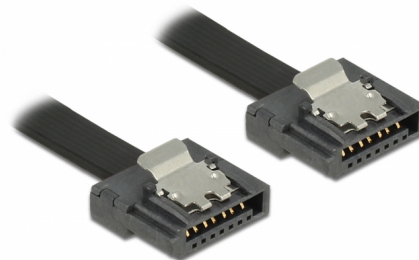

Delock Cavo SATA 6 Gb/s da 30 cm nero FLEXI

Descrizione

I cavi Delock SATA FLEXI sono stati appositamente progettati per essere utilizzati in spazi ristretti all'interno del telaio. Sono ultraflessibili e possono essere piegati o attorcigliati a seconda delle esigenze, si possono anche annodare. Un altro vantaggio è l'estrema durata che evita la rottura o debolezza del materiale dei cavi. Utilizzando i cavi SATA FLEXI non sono più necessari connettori angolati, i connettori possono essere facilmente piegati in ogni direzione desiderata. I connettori corti offrono maggiore flessibilità in spazi ristretti e sono pratici da usare, mentre le clip metalliche assicurano che i cavi s'incastino in posizione in modo affidabile. I cavi supportano una velocità di trasferimento dati fino a 6 Gb/s e sono compatibili con le versioni precedenti SATA.

30 cm

Articolo n. 83840

EAN: 4043619838400

Paese di origine: Taiwan, Republic of China

Pacchetto: Sacchetto in plastica con cerniera

Dettagli tecnici

- Connettori:
 - 1 x SATA 6 Gb/s femmina diritto a 7 pin >
 - 1 x SATA 6 Gb/s femmina diritto a 7 pin
- Con clip in metallo
- Velocità di trasferimento dati fino a 6 Gb/s
- Retrocompatibile con SATA 1,5 Gb/s e 3 Gb/s
- Sezione dei cavi: 28 AWG
- Colore: nero
- Lunghezza con connettori: ca. 30 cm