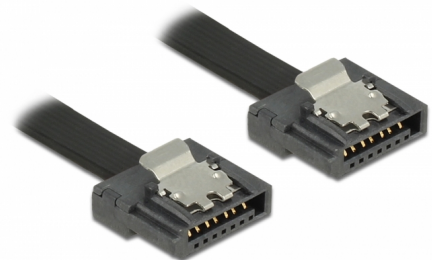

Delock SATA 6 Gb/s Καλώδιο 30 εκ. μαύρο FLEXI

Περιγραφή

Τα καλώδια Delock SATA FLEXI σχεδιάστηκαν ειδικά για να χρησιμοποιούνται σε στενά σημεία σε πλαίσια. Είναι εξαιρετικά εύκαμπτα και μπορούν να υποστούν κάμψη και συστροφή εάν χρειαστεί, ενώ είναι δυνατός μέχρι και ο σχηματισμός κόμπων με αυτά. Ένα άλλο πλεονέκτημά τους είναι η εξαιρετικά μεγάλη ανθεκτικότητά τους, που αποτρέπει τη ρήξη τους ή την εξασθένηση του υλικού τους. Τα καλώδια SATA FLEXI καθιστούν τη χρήση γωνιακών συνδέσμων μη απαραίτητη πλέον• οι σύνδεσμοι μπορούν να καμφθούν εύκολα προς οποιαδήποτε κατεύθυνση επιθυμείτε. Οι μικρού μήκους σύνδεσμοι προσφέρουν μεγαλύτερη ευκαμψία σε στενούς χώρους, ενώ η χρήση τους είναι πιο πρακτική και τα μεταλλικά κλιπ εξασφαλίζουν ότι τα καλώδια εφαρμόζουν σταθερά στη θέση τους. Τα καλώδια υποστηρίζουν ρυθμούς μεταφοράς δεδομένων έως και 6 Gb/s και είναι συμβατά με προηγούμενες εκδόσεις SATA.

30 cm

Αρ. προϊόντος 83840

EAN: 4043619838400

Χώρα προέλευσης:
Taiwan, Republic of
China

Συσκευασία: Τσαντάκι με
φερμουάρ

Προδιαγραφές

- Συνδετήρας:
 - 1 x SATA 6 Gb/s 7 ακροδεκτών, θηλυκό σε ευθεία >
 - 1 x SATA 6 Gb/s 7 ακροδεκτών, θηλυκό σε ευθεία
- Με μεταλλικά κλιπ
- Ρυθμός μεταφοράς δεδομένων της τάξης των 6 Gb/s
- SATA 1,5 Gb/s και 3 Gb/s συμβατό και με το παλαιότερο
- Μετρητής καλωδίου: 28 AWG
- Χρώμα: μαύρο
- Μήκος συμπεριλ. συνδέσμου: περ. 30 cm