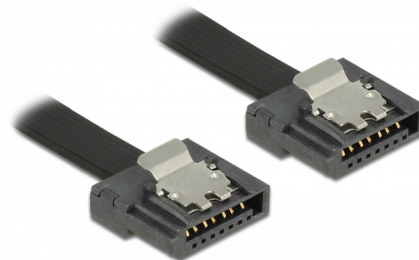

# Delock SATA 6 Go/s Câble 30 cm noir FLEXI

## Description

Les câbles SATA FLEXI de Delock ont été spécialement conçus pour être utilisés dans des espaces étroits dans le châssis. Ils sont ultra-flexibles et peuvent être pliés ou coudés selon les besoins - même les nœuds sont possibles. Un autre avantage est leur durabilité extrême qui prévient les cassures ou les pertes de résistance du matériau des câbles. En utilisant les câbles SATA FLEXI, les connecteurs angulaires deviennent superflus - les câbles peuvent être pliés dans n'importe quelle direction. Les connecteurs courts offrent une plus grande flexibilité dans les espaces restreints et sont plus pratiques d'utilisation, tandis que les clips en métal permettent de les maintenir en place en toute sécurité. Les câbles prennent en charge les transferts de données jusqu'à 6 Go/s et sont rétrocompatibles avec les versions SATA précédentes.

### N° produit 83840

EAN: 4043619838400

Pays d'origine: Taiwan,  
Republic of ChinaEmballage: Sac  
polyvalent à fermeture  
éclair

## Détails techniques

- Connecteurs :
  - 1 x SATA 6 Gb/s à 7 broches femelle droit >
  - 1 x SATA 6 Gb/s à 7 broches femelle droit
- Avec clips en métal
- Débit de données jusqu'à 6 Gb/s
- Rétrocompatible avec SATA 1,5 Go/s et 3 Go/s
- Jauge de câble : 28 AWG
- Couleur : noir
- Longueur, cordon incl. : env. 30 cm