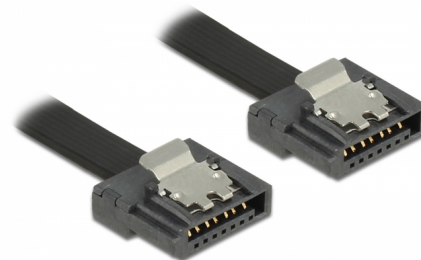

# Delock Cable SATA 6 Gb/s de 30 cm negro FLEXI

## Descripción

Los cables Delock SATA FLEXI fueron diseñados específicamente para utilizarse en espacios reducidos en el chasis. Son ultraflexibles y se pueden doblar o enroscar según las necesidades, incluso se pueden hacer nudos en ellos. Otra de las ventajas es la extrema durabilidad que impide roturas o debilidad de los materiales de los cables. Con los cables SATA FLEXI, ya no se necesitan conectores en ángulo; los conectores se pueden doblar fácilmente en todas las direcciones. Los conectores cortos proporcionan más flexibilidad en espacios reducidos y su uso resulta muy práctico. Además, los broches metálicos garantizan que los cables se fijan de forma fiable en su lugar. Los cables admiten tasas de transferencia de datos de hasta 6 Gb/s y son compatibles con las versiones anteriores de SATA.

30 cm

## Detalles técnicos

- Conectores:
  - 1 x SATA 6 Gb/s de 7 pines hembra recto >
  - 1 x SATA 6 Gb/s de 7 pines hembra recto
- Con broches metálicos
- Velocidades de transferencias de datos de hasta 6 Gb/s
- Compatible con SATA 1,5 Gb/s y 3 Gb/s
- Valor normalizado del cable: 28 AWG
- Color: negro
- Longitud incluido conectores: aprox. 30 cm