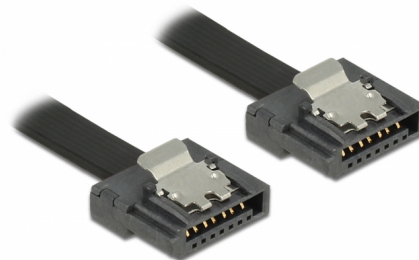

Delock SATA 6 Gb/s kábel 20 cm fekete FLEXI

Leírás

A Delock SATA FLEXI kábeleit kifejezetten a ház szűk helyein történő alkalmazásra tervezték. Ezek a kábelek rendkívül rugalmasak és kívánság szerint hajlíthatók, akár csomóba is köthetők. További előnyt jelent az extrém szilárdság, ami megakadályozza a szakadást és megelőzi az anyaghibát a kábelekben. A SATA FLEXI kábelek használatával nincs többé szükség derékszögű csatlakozók használatára, mivel a csatlakozókat könnyedén bármilyen szögbe hajlíthatja. A rövid csatlakozók nagyobb rugalmasságot tesznek lehetővé a szoros helyeken, használatuk kézenfekvő és a fémkapcsok a helyükre rögzítik a kábeleket. A kábelek támogatják az akár 6 Gb/s adatátviteli sebességet és visszamenőleg kompatibilisek a korábbi SATA verziókkal.

20 cm

Tételszám 83839

EAN: 4043619838394

Származási hely: Taiwan,
Republic of ChinaCsomag: Zárható
műanyag tasak

Műszaki adatok

- Csatlakozó:
 - 1 x 7 érintkezős SATA 6 Gb/s hüvely egyenes >
 - 1 x 7 érintkezős SATA 6 Gb/s hüvely egyenes
- Fémkapcsokkal
- Akár 6 Gb/s sebességű adatátvitel
- Lefele kompatibilis SATA 1,5 Gb/s és 3 Gb/s
- Kábel vastagsága: 28 AWG
- Szín: fekete
- Hosszúság (a csatlakozóval együtt): kb. 20 cm