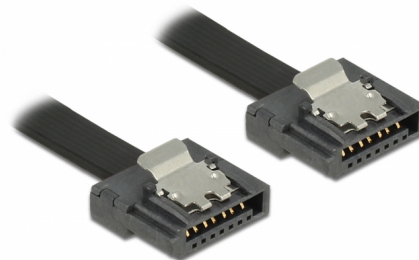

Delock Kabel SATA 6 Gb/s 20 cm czarny FLEXI

Opis

Kable Delock SATA FLEXI są specjalnie zaprojektowane do wykorzystania w zatłoczonych obudowach. Jest on wyjątkowo elastyczny i może być dowolnie zginany oraz skręcany — można nawet zawiązywać go na supeł. Kolejną zaletą jest jego wyjątkowa wytrzymałość, która gwarantuje jego odporność na pękanie lub osłabienie materiałowe. Używanie przewodów SATA FLEXI sprawia, że nie ma już potrzeby stosowania złączy kątowych; złącza przewodu można zginać w dowolnym kierunku. Krótkie złącza zapewniają większą elastyczność w trudno dostępnych miejscach i są praktyczniejsze w użyciu, a metalowe zaciski sprawiają, że przewód jest solidnie zaciskany we właściwym miejscu. Przewód zapewnia obsługę transmisji danych z szybkością do 6 Gb/s i jest kompatybilny wstecznie z wcześniejszymi wersjami standardu SATA.

20 cm

Numer artykułu 83839

EAN: 4043619838394

Kraj pochodzenia:
Taiwan, Republic of
ChinaOpakowanie: Torba na
zamek błyskawiczny

Szczegóły techniczne

- Złącze:
 - 1 x 7-pinowe SATA 6 Gb/s żeński proste >
 - 1 x 7-pinowe SATA 6 Gb/s żeński proste
- Z metalowymi zaciskami
- Szybkość transmisji danych do 6 Gb/s
- Wsteczna zgodność z SATA 1,5 Gb/s, 3 Gb/s
- Rodzaj kabla: 28 AWG
- Kolor: czarny
- Długość ze złączami: ok. 20 cm