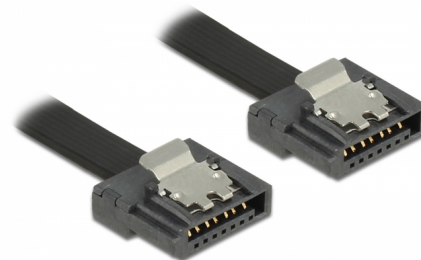

# Delock SATA 6 Gb/s Καλώδιο 20 εκ. μαύρο FLEXI

## Περιγραφή

Τα καλώδια Delock SATA FLEXI σχεδιάστηκαν ειδικά για να χρησιμοποιούνται σε στενά σημεία σε πλαίσια. Είναι εξαιρετικά εύκαμπτα και μπορούν να υποστούν κάμψη και συστροφή εάν χρειαστεί, ενώ είναι δυνατός μέχρι και ο σχηματισμός κόμπων με αυτά. Ένα άλλο πλεονέκτημά τους είναι η εξαιρετικά μεγάλη ανθεκτικότητά τους, που αποτρέπει τη ρήξη τους ή την εξασθένηση του υλικού τους. Τα καλώδια SATA FLEXI καθιστούν τη χρήση γωνιακών συνδέσμων μη απαραίτητη πλέον• οι σύνδεσμοι μπορούν να καμφθούν εύκολα προς οποιαδήποτε κατεύθυνση επιθυμείτε. Οι μικρού μήκους σύνδεσμοι προσφέρουν μεγαλύτερη ευκαμψία σε στενούς χώρους, ενώ η χρήση τους είναι πιο πρακτική και τα μεταλλικά κλιπ εξασφαλίζουν ότι τα καλώδια εφαρμόζουν σταθερά στη θέση τους. Τα καλώδια υποστηρίζουν ρυθμούς μεταφοράς δεδομένων έως και 6 Gb/s και είναι συμβατά με προηγούμενες εκδόσεις SATA.

## Προδιαγραφές

- Συνδετήρας:  
1 x SATA 6 Gb/s 7 ακροδεκτών, θηλυκό σε ευθεία >  
1 x SATA 6 Gb/s 7 ακροδεκτών, θηλυκό σε ευθεία
- Με μεταλλικά κλιπ
- Ρυθμός μεταφοράς δεδομένων της τάξης των 6 Gb/s
- SATA 1,5 Gb/s και 3 Gb/s συμβατό και με το παλαιότερο
- Μετρητής καλωδίου: 28 AWG
- Χρώμα: μαύρο
- Μήκος συμπεριλ. συνδέσμου: περ. 20 cm