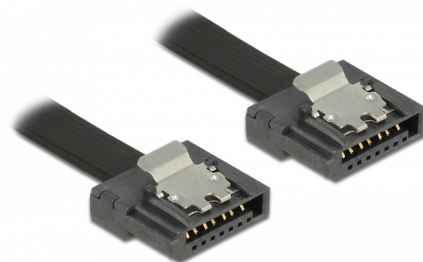

Delock SATA 6 Go/s Câble 20 cm noir FLEXI

Description

Les câbles SATA FLEXI de Delock ont été spécialement conçus pour être utilisés dans des espaces étroits dans le châssis. Ils sont ultra-flexibles et peuvent être pliés ou coudés selon les besoins - même les nœuds sont possibles. Un autre avantage est leur durabilité extrême qui prévient les cassures ou les pertes de résistance du matériau des câbles. En utilisant les câbles SATA FLEXI, les connecteurs angulaires deviennent superflus - les câbles peuvent être pliés dans n'importe quelle direction. Les connecteurs courts offrent une plus grande flexibilité dans les espaces restreints et sont plus pratiques d'utilisation, tandis que les clips en métal permettent de les maintenir en place en toute sécurité. Les câbles prennent en charge les transferts de données jusqu'à 6 Go/s et sont rétrocompatibles avec les versions SATA précédentes.

20 cm

N° produit 83839

EAN: 4043619838394

Pays d'origine: Taiwan,
Republic of ChinaEmballage: Sac
polyvalent à fermeture
éclair

Détails techniques

- Connecteurs :
 - 1 x SATA 6 Gb/s à 7 broches femelle droit >
 - 1 x SATA 6 Gb/s à 7 broches femelle droit
- Avec clips en métal
- Débit de données jusqu'à 6 Gb/s
- Rétrocompatible avec SATA 1,5 Go/s et 3 Go/s
- Jauge de câble : 28 AWG
- Couleur : noir
- Longueur, cordon incl. : env. 20 cm