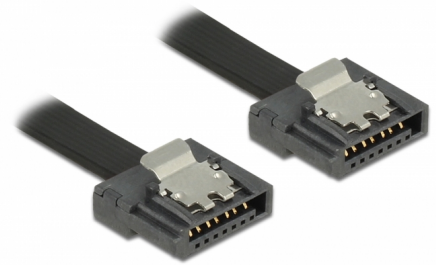

Delock Cable SATA 6 Gb/s de 20 cm negro FLEXI

Descripción

Los cables Delock SATA FLEXI fueron diseñados específicamente para utilizarse en espacios reducidos en el chasis. Son ultraflexibles y se pueden doblar o enroscar según las necesidades, incluso se pueden hacer nudos en ellos. Otra de las ventajas es la extrema durabilidad que impide roturas o debilidad de los materiales de los cables. Con los cables SATA FLEXI, ya no se necesitan conectores en ángulo; los conectores se pueden doblar fácilmente en todas las direcciones. Los conectores cortos proporcionan más flexibilidad en espacios reducidos y su uso resulta muy práctico. Además, los broches metálicos garantizan que los cables se fijan de forma fiable en su lugar. Los cables admiten tasas de transferencia de datos de hasta 6 Gb/s y son compatibles con las versiones anteriores de SATA.

20 cm

Número de elemento 83839

EAN: 4043619838394

Pais de origen: Taiwan,
Republic of China

Paquete: Bolsa de
plástico con cremallera

Detalles técnicos

- Conectores:
 - 1 x SATA 6 Gb/s de 7 pines hembra recto >
 - 1 x SATA 6 Gb/s de 7 pines hembra recto
- Con broches metálicos
- Velocidades de transferencias de datos de hasta 6 Gb/s
- Compatible con SATA 1,5 Gb/s y 3 Gb/s
- Valor normalizado del cable: 28 AWG
- Color: negro
- Longitud incluido conectores: aprox. 20 cm

Requisitos del sistema

- Un puerto SATA disponible

Contenido del paquete

- Cable SATA

Image