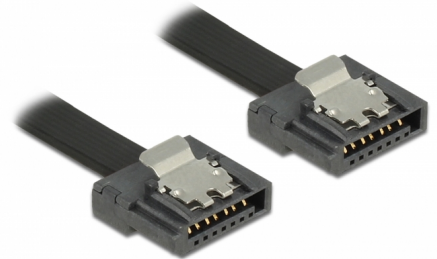

Delock Kabel SATA, 6 Gb/s, 20 cm, černá FLEXI

Popis

Kabely Delock SATA FLEXI byly navrženy specificky k použití v podmínkách šasi s nedostatkem místa. Jsou ultra-flexibilní a mohou být ohýbány nebo zalomeny jak je potřeba, je možné je i zasukovat. Další výhodou je dlouhá životnost, která zabraňuje poškození nebo významnému zeslabení kabelů. Použitím SATA FLEXI kabelů, nejsou již nadále potřeba úhlové konektory; konektory lze ohýbat všemi požadovanými směry. Krátké konektory poskytují větší flexibilitu ve stísněných prostorech a jsou praktické k použití, kovové spony zajišťují, že jsou kabely spolehlivě zacvaknuty. Kabely podporují přenosovou rychlost dat až do 6 Gb/s a jsou zpětně kompatibilní s předchozími SATA verzemi.

20 cm

Číslo produktu 83839

EAN: 4043619838394

Země původu: Taiwan,
Republic of China

Balení: Plastová taška se
zipem

Technické detaily

- Konektor:
 - 1 x 7 pin SATA 6 Gb/s samice přímý >
 - 1 x 7 pin SATA 6 Gb/s samice přímý
- S kovovými sponami
- Rychlost přenosu dat až 6 Gb/s
- Zpětně kompatibilní s SATA 1,5 Gb/s, 3 Gb/s
- Průřez kabelu: 28 AWG
- Barva: černá
- Délka včetně konektorů cca. 20 cm