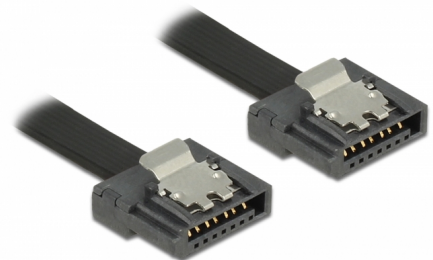

Delock SATA 6 Gb/s kabel 10 cm svart FLEXI

Beskrivning

Delock SATA FLEXI-kablarna är särskilt utformade för att användas i tajta utrymmen i chassit. De är extremt flexibla och kan böjas och bändas om så erfordras, även knutar är möjliga. En annan fördel är extrem hållbarhet som förhindrar kabelbrott eller försvagning av material på kablarna. Genom att använda SATA FLEXI-kablar, behövs inte längre vinklade kontakter; kontakterna kan lätt böjas i alla önskade riktningar. De korta kontakterna ger mer flexibilitet i trånga utrymmen och är praktiskt att använda, och metallklämmorna säkerställer att kablarna tillförlitligt klickar på plats. Kablarna stöder hastigheter på upp till 6 Gb/s och är bakåtkompatibla med tidigare SATA-versioner.

10 cm

Artikelnummer 83838

EAN: 4043619838387

Ursprungsland: Taiwan,
Republic of China

Paket: Zippåse

Specifikationer

- Anslutning:
 - 1 x 7-stifts SATA 6 Gb/s hona rak >
 - 1 x 7-stifts SATA 6 Gb/s hona rak
- Med metallclips
- Dataöverföringshastighet upp till 6 Gb/s
- Bakåtkompatibel till SATA 1,5 Gb/s och 3 Gb/s
- Sladdstorlek: 28 AWG
- Färg: svart
- Längd inkl. kontakter: ca. 10 cm

Systemkrav

- En ledig SATA-port

Paketets innehåll

- SATA kabel

Bilder