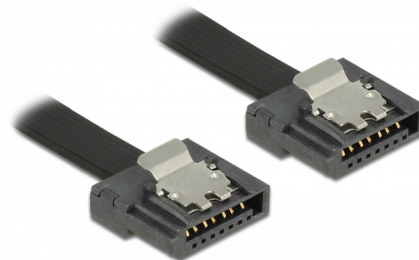

Delock Kabel SATA 6 Gb/s 10 cm czarny FLEXI

Opis

Kable Delock SATA FLEXI są specjalnie zaprojektowane do wykorzystania w zatłoczonych obudowach. Jest on wyjątkowo elastyczny i może być dowolnie zginany oraz skręcany — można nawet zawiązywać go na supeł. Kolejną zaletą jest jego wyjątkowa wytrzymałość, która gwarantuje jego odporność na pękanie lub osłabienie materiałowe. Używanie przewodów SATA FLEXI sprawia, że nie ma już potrzeby stosowania złączy kątowych; złącza przewodu można zginać w dowolnym kierunku. Krótkie złącza zapewniają większą elastyczność w trudno dostępnych miejscach i są praktyczniejsze w użyciu, a metalowe zaciski sprawiają, że przewód jest solidnie zaciskany we właściwym miejscu. Przewód zapewnia obsługę transmisji danych z szybkością do 6 Gb/s i jest kompatybilny wstecznie z wcześniejszymi wersjami standardu SATA.

10 cm

Numer artykułu 83838

EAN: 4043619838387

Kraj pochodzenia:
Taiwan, Republic of
China

Opakowanie: Torba na
zamek błyskawiczny

Szczegóły techniczne

- Złącze:
 - 1 x 7-pinowe SATA 6 Gb/s żeński proste >
 - 1 x 7-pinowe SATA 6 Gb/s żeński proste
- Z metalowymi zaciskami
- Szybkość transmisji danych do 6 Gb/s
- Wsteczna zgodność z SATA 1,5 Gb/s, 3 Gb/s
- Rodzaj kabla: 28 AWG
- Kolor: czarny
- Długość ze złączami: ok. 10 cm