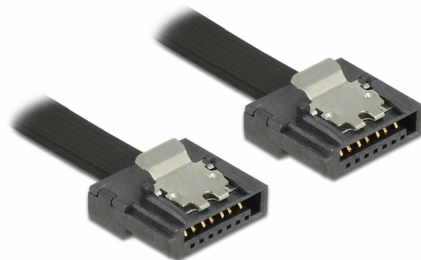

Delock SATA 6 Gb/s kabel 10 cm crno FLEXI

Opis

Delock SATA FLEXI kabeli su posebno dizajnirani za uporabu u skućenim prostorima unutar kućišta. Oni su vrlo savitljivi i mogu se saviti ili prelomiti po potrebi, čak su i čvorovi mogući. Još jedna prednost je iznimna dugotrajnost koja sprječava lomljenje ili slabost materijala kabela. Uporabom SATA FLEXI kabela, priključci pod kutom više nisu potrebni; priključci se mogu lako saviti u bilo kojem potrebnom smjeru. Kratki priključci pružaju veću fleksibilnost u uskim prostorima i praktični su za uporabu, a metalne obujmice osiguravaju pouzdano sjedanje kabela na svoje mjesto. Kabeli podržavaju brzine prijenosa podataka do 6 Gb/s i unatrag su kompatibilni s prethodnim SATA verzijama.

10 cm

Predmet br. 83838

EAN: 4043619838387

Zemlja podrijetla: Taiwan,
Republic of China

Pakiranje: Plastična
vrećica sa zip zatvaračem

Tehnički podaci

- Priključak:
 - 1 x 7-pinski SATA 6 Gb/s, ženski ravan >
 - 1 x 7-pinski SATA 6 Gb/s, ženski ravan
- S metalnim spojnicama
- Brzina prijenosa podataka do 6 Gb/s
- Kompatibilno s SATA 1,5 Gb/s i 3 Gb/s
- Presjek kabela: 28 AWG
- Boja: crno
- Duljina zajedno s priključkom: oko 10 cm

Preduvjeti sustava

- Jedan slobodni SATA priključak

Sadržaj pakiranja

- SATA kabel

Slike