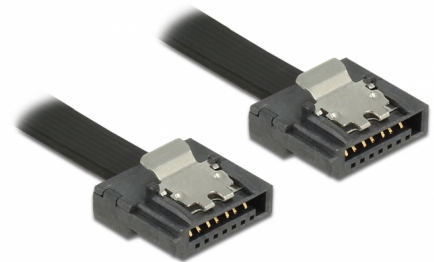

# Delock SATA 6 Gb/s Καλώδιο 10 εκ. μαύρο FLEXI

## Περιγραφή

Τα καλώδια Delock SATA FLEXI σχεδιάστηκαν ειδικά για να χρησιμοποιούνται σε στενά σημεία σε πλαίσια. Είναι εξαιρετικά εύκαμπτα και μπορούν να υποστούν κάμψη και συστροφή εάν χρειαστεί, ενώ είναι δυνατός μέχρι και ο σχηματισμός κόμπων με αυτά. Ένα άλλο πλεονέκτημά τους είναι η εξαιρετικά μεγάλη ανθεκτικότητά τους, που αποτρέπει τη ρήξη τους ή την εξασθένηση του υλικού τους. Τα καλώδια SATA FLEXI καθιστούν τη χρήση γωνιακών συνδέσμων μη απαραίτητη πλέον• οι σύνδεσμοι μπορούν να καμφθούν εύκολα προς οποιαδήποτε κατεύθυνση επιθυμείτε. Οι μικρού μήκους σύνδεσμοι προσφέρουν μεγαλύτερη ευκαμψία σε στενούς χώρους, ενώ η χρήση τους είναι πιο πρακτική και τα μεταλλικά κλιπ εξασφαλίζουν ότι τα καλώδια εφαρμόζουν σταθερά στη θέση τους. Τα καλώδια υποστηρίζουν ρυθμούς μεταφοράς δεδομένων έως και 6 Gb/s και είναι συμβατά με προηγούμενες εκδόσεις SATA.

## Προδιαγραφές

- Συνδετήρας:
  - 1 x SATA 6 Gb/s 7 ακροδεκτών, θηλυκό σε ευθεία >
  - 1 x SATA 6 Gb/s 7 ακροδεκτών, θηλυκό σε ευθεία
- Με μεταλλικά κλιπ
- Ρυθμός μεταφοράς δεδομένων της τάξης των 6 Gb/s
- SATA 1,5 Gb/s και 3 Gb/s συμβατό και με το παλαιότερο
- Μετρητής καλωδίου: 28 AWG
- Χρώμα: μαύρο
- Μήκος συμπεριλ. συνδέσμου: περ. 10 cm