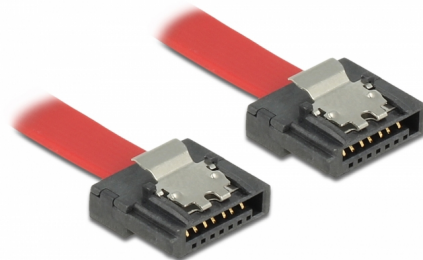

# Delock SATA 6 Gb/s kábel 100 cm vörös FLEXI

## Leírás

A Delock SATA FLEXI kábeleit kifejezetten a ház szűk helyein történő alkalmazásra tervezték. Ezek a kábelek rendkívül rugalmasak és kívánság szerint hajlíthatók, akár csomóba is köthetők. További előnyt jelent az extrém szilárdság, ami megakadályozza a szakadást és megelőzi az anyaghibát a kábelekben. A SATA FLEXI kábelek használatával nincs többé szükség derékszögű csatlakozók használatára, mivel a csatlakozókat könnyedén bármilyen szögbe hajlíthatja. A rövid csatlakozók nagyobb rugalmasságot tesznek lehetővé a szoros helyeken, használatuk kézenfekvő és a fémkapcsok a helyükre rögzítik a kábeleket. A kábelek támogatják az akár 6 Gb/s adatátviteli sebességet és visszamenőleg kompatibilisek a korábbi SATA verziókkal.

## Műszaki adatok

- Csatlakozó:
  - 1 x 7 érintkezős SATA 6 Gb/s hüvely egyenes >
  - 1 x 7 érintkezős SATA 6 Gb/s hüvely egyenes
- Fémkapcsokkal
- Akár 6 Gb/s sebességű adatátvitel
- Lefele kompatibilis SATA 1,5 Gb/s és 3 Gb/s
- Kábel vastagsága: 28 AWG
- Szín: piros
- Hosszúság (a csatlakozóval együtt): kb. 100 cm