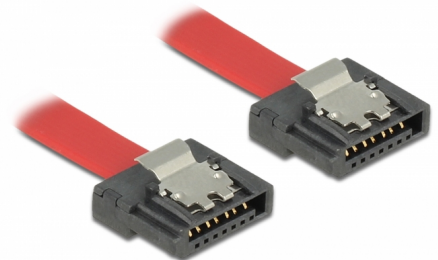

# Delock SATA 6 Gb/s kabel 100 cm röd FLEXI

## Beskrivning

Delock SATA FLEXI-kablarna är särskilt utformade för att användas i tajta utrymmen i chassit. De är extremt flexibla och kan böjas och bändas om så erfordras, även knutar är möjliga. En annan fördel är extrem hållbarhet som förhindrar kabelbrott eller försvagning av material på kablarna. Genom att använda SATA FLEXI-kablar, behövs inte längre vinklade kontakter; kontakterna kan lätt böjas i alla önskade riktningar. De korta kontakterna ger mer flexibilitet i trånga utrymmen och är praktiskt att använda, och metallklämmorna säkerställer att kablarna tillförlitligt klickar på plats. Kablarna stöder hastigheter på upp till 6 Gb/s och är bakåtkompatibla med tidigare SATA-versioner.

## Specifikationer

- Anslutning:
  - 1 x 7-stifts SATA 6 Gb/s hona rak >
  - 1 x 7-stifts SATA 6 Gb/s hona rak
- Med metallclips
- Dataöverföringshastighet upp till 6 Gb/s
- Bakåtkompatibel till SATA 1,5 Gb/s och 3 Gb/s
- Sladdstorlek: 28 AWG
- Färg: röd
- Längd inkl. kontakter: ca. 100 cm