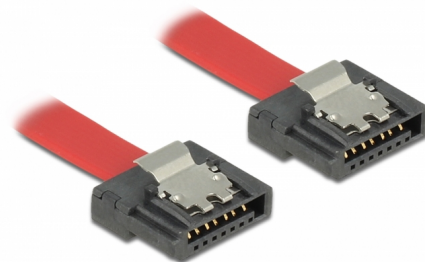

Delock Cablu SATA 6 Gb/s 100 cm, roșu FLEXI

Descriere scurta

Cablurile Delock SATA FLEXI au fost proiectate special pentru a fi utilizate în spații strânse pe șasiu. Ele sunt ultra-flexibile și pot fi îndoite sau răsucite conform cerințelor, chiar și nodurile sunt posibile. Un alt avantaj este durabilitatea extremă care previne ruperea sau slăbiciunea materială a cablurilor. Prin utilizarea cablurilor SATA FLEXI, conectorii în unghi nu mai sunt necesari; conectorii pot fi ușor îndoșiți în orice direcție dorită. Conectorii scurți oferă mai multă flexibilitate în spații strâmte și sunt practici de folosit, iar clemele metalice asigură o bună fixare a cablurilor. Cablurile acceptă rate de transfer de date de până la 6 Gb/s și sunt compatibile cu versiunile precedente SATA.

100 cm

Nr. 83837

EAN: 4043619838370

Țara de origine: Taiwan,
Republic of ChinaPachet: Pungă din plastic
cu închidere tip fermoar

Detalii tehnice

- Conectori:
 - 1 x SATA 6 Gb/s 7 pini mamă, drept >
 - 1 x SATA 6 Gb/s 7 pini mamă, drept
- Cu clemele metalice
- Rată de transfer a datelor de până la 6 Gb/s
- Compatibilitate descendentă cu unități SATA la 1,5 Gb/s și la 3 Gb/s
- Grosime cablu: 28 AWG
- Culoare: roșu
- Lungimea incl. conectori: aprox. 100 cm

Cerinte de sistem

- Un port SATA liber

Pachetul contine

- Cablu SATA

Imagini