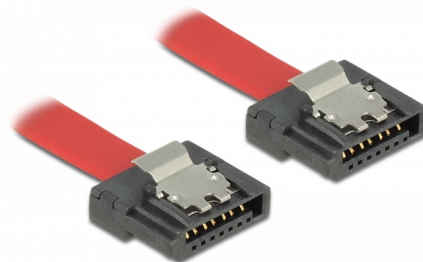

Delock Kabel SATA 6 Gb/s 100 cm czerwony FLEXI

Opis

Kable Delock SATA FLEXI są specjalnie zaprojektowane do wykorzystania w zatłoczonych obudowach. Jest on wyjątkowo elastyczny i może być dowolnie zginany oraz skręcany — można nawet zawiązywać go na supeł. Kolejną zaletą jest jego wyjątkowa wytrzymałość, która gwarantuje jego odporność na pękanie lub osłabienie materiałowe. Używanie przewodów SATA FLEXI sprawia, że nie ma już potrzeby stosowania złączy kątowych; złącza przewodu można zginać w dowolnym kierunku. Krótkie złącza zapewniają większą elastyczność w trudno dostępnych miejscach i są praktyczniejsze w użyciu, a metalowe zaciski sprawiają, że przewód jest solidnie zaciskany we właściwym miejscu. Przewód zapewnia obsługę transmisji danych z szybkością do 6 Gb/s i jest kompatybilny wstecznie z wcześniejszymi wersjami standardu SATA.

100 cm

Numer artykułu 83837

EAN: 4043619838370

Kraj pochodzenia:
Taiwan, Republic of
ChinaOpakowanie: Torba na
zamek błyskawiczny

Szczegóły techniczne

- Złącze:
 - 1 x 7-pinowe SATA 6 Gb/s żeński proste >
 - 1 x 7-pinowe SATA 6 Gb/s żeński proste
- Z metalowymi zaciskami
- Szybkość transmisji danych do 6 Gb/s
- Wsteczna zgodność z SATA 1,5 Gb/s, 3 Gb/s
- Rodzaj kabla: 28 AWG
- Kolor: czerwony
- Długość ze złączami: ok. 100 cm