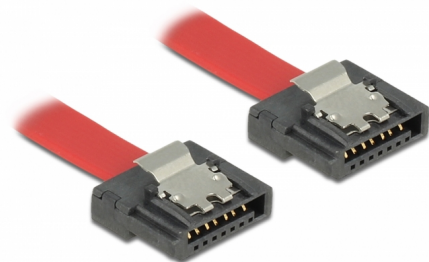

# Delock SATA 6 Gb/s kabel 100 cm crveni FLEXI

## Opis

Delock SATA FLEXI kabele su posebno dizajnirani za uporabu u skućenim prostorima unutar kućišta. Oni su vrlo savitljivi i mogu se saviti ili prelomiti po potrebi, čak su i čvorovi mogući. Još jedna prednost je iznimna dugotrajnost koja sprječava lomljenje ili slabost materijala kabela. Uporabom SATA FLEXI kabela, priključci pod kutom više nisu potrebni; priključci se mogu lako saviti u bilo kojem potrebnom smjeru. Kratki priključci pružaju veću fleksibilnost u uskim prostorima i praktični su za uporabu, a metalne obujmice osiguravaju pouzdano sjedanje kabela na svoje mjesto. Kabele podržavaju brzine prijenosa podataka do 6 Gb/s i unatrag su kompatibilni s prethodnim SATA verzijama.

## Tehnički podaci

- Priključak:
  - 1 x 7-pinski SATA 6 Gb/s, ženski ravan >
  - 1 x 7-pinski SATA 6 Gb/s, ženski ravan
- S metalnim spojnicama
- Brzina prijenosa podataka do 6 Gb/s
- Kompatibilno s SATA 1,5 Gb/s i 3 Gb/s
- Presjek kabela: 28 AWG
- Boja: crvena
- Duljina zajedno s priključkom: oko 100 cm