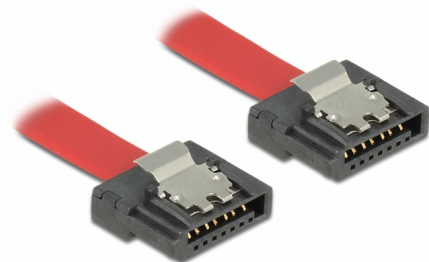

# Delock Cavo SATA 6 Gb/s da 100 cm rosso FLEXI

## Descrizione

I cavi Delock SATA FLEXI sono stati appositamente progettati per essere utilizzati in spazi ristretti all'interno del telaio. Sono ultraflessibili e possono essere piegati o attorcigliati a seconda delle esigenze, si possono anche annodare. Un altro vantaggio è l'estrema durata che evita la rottura o debolezza del materiale dei cavi. Utilizzando i cavi SATA FLEXI non sono più necessari connettori angolati, i connettori possono essere facilmente piegati in ogni direzione desiderata. I connettori corti offrono maggiore flessibilità in spazi ristretti e sono pratici da usare, mentre le clip metalliche assicurano che i cavi s'incastino in posizione in modo affidabile. I cavi supportano una velocità di trasferimento dati fino a 6 Gb/s e sono compatibili con le versioni precedenti SATA.

## Dettagli tecnici

- Connettori:
  - 1 x SATA 6 Gb/s femmina diritto a 7 pin >
  - 1 x SATA 6 Gb/s femmina diritto a 7 pin
- Con clip in metallo
- Velocità di trasferimento dati fino a 6 Gb/s
- Retrocompatibile con SATA 1,5 Gb/s e 3 Gb/s
- Sezione dei cavi: 28 AWG
- Colore: rosso
- Lunghezza con connettori: ca. 100 cm