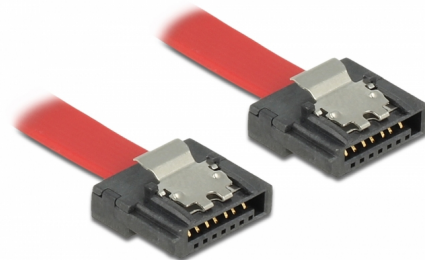

# Delock SATA 6 Gb/s Καλώδιο 100 εκ. κόκκινο FLEXI

## Περιγραφή

Τα καλώδια Delock SATA FLEXI σχεδιάστηκαν ειδικά για να χρησιμοποιούνται σε στενά σημεία σε πλαίσια. Είναι εξαιρετικά εύκαμπτα και μπορούν να υποστούν κάμψη και συστροφή εάν χρειαστεί, ενώ είναι δυνατός μέχρι και ο σχηματισμός κόμπων με αυτά. Ένα άλλο πλεονέκτημά τους είναι η εξαιρετικά μεγάλη ανθεκτικότητά τους, που αποτρέπει τη ρήξη τους ή την εξασθένηση του υλικού τους. Τα καλώδια SATA FLEXI καθιστούν τη χρήση γωνιακών συνδέσμων μη απαραίτητη πλέον• οι σύνδεσμοι μπορούν να καμφθούν εύκολα προς οποιαδήποτε κατεύθυνση επιθυμείτε. Οι μικρού μήκους σύνδεσμοι προσφέρουν μεγαλύτερη ευκαμψία σε στενούς χώρους, ενώ η χρήση τους είναι πιο πρακτική και τα μεταλλικά κλιπ εξασφαλίζουν ότι τα καλώδια εφαρμόζουν σταθερά στη θέση τους. Τα καλώδια υποστηρίζουν ρυθμούς μεταφοράς δεδομένων έως και 6 Gb/s και είναι συμβατά με προηγούμενες εκδόσεις SATA.

## Προδιαγραφές

- Συνδετήρας:  
1 x SATA 6 Gb/s 7 ακροδεκτών, θηλυκό σε ευθεία >  
1 x SATA 6 Gb/s 7 ακροδεκτών, θηλυκό σε ευθεία
- Με μεταλλικά κλιπ
- Ρυθμός μεταφοράς δεδομένων της τάξης των 6 Gb/s
- SATA 1,5 Gb/s και 3 Gb/s συμβατό και με το παλαιότερο
- Μετρητής καλωδίου: 28 AWG
- Χρώμα: κόκκινος
- Μήκος συμπεριλ. συνδέσμου: περ. 100 cm