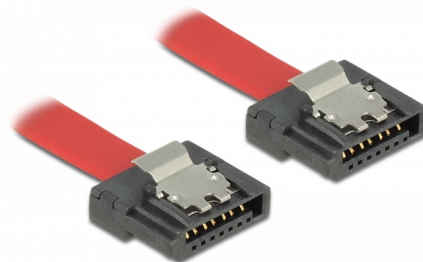

# Delock SATA 6 Go/s Câble 100 cm rouge FLEXI

## Description

Les câbles SATA FLEXI de Delock ont été spécialement conçus pour être utilisés dans des espaces étroits dans le châssis. Ils sont ultra-flexibles et peuvent être pliés ou coudés selon les besoins - même les nœuds sont possibles. Un autre avantage est leur durabilité extrême qui prévient les cassures ou les pertes de résistance du matériau des câbles. En utilisant les câbles SATA FLEXI, les connecteurs angulaires deviennent superflus - les câbles peuvent être pliés dans n'importe quelle direction. Les connecteurs courts offrent une plus grande flexibilité dans les espaces restreints et sont plus pratiques d'utilisation, tandis que les clips en métal permettent de les maintenir en place en toute sécurité. Les câbles prennent en charge les transferts de données jusqu'à 6 Go/s et sont rétrocompatibles avec les versions SATA précédentes.

### N° produit 83837

EAN: 4043619838370

Pays d'origine: Taiwan,  
Republic of ChinaEmballage: Sac  
polyvalent à fermeture  
éclair

## Détails techniques

- Connecteurs :
  - 1 x SATA 6 Gb/s à 7 broches femelle droit >
  - 1 x SATA 6 Gb/s à 7 broches femelle droit
- Avec clips en métal
- Débit de données jusqu'à 6 Gb/s
- Rétrocompatible avec SATA 1,5 Go/s et 3 Go/s
- Jauge de câble : 28 AWG
- Couleur : rouge
- Longueur, cordon incl. : env. 100 cm