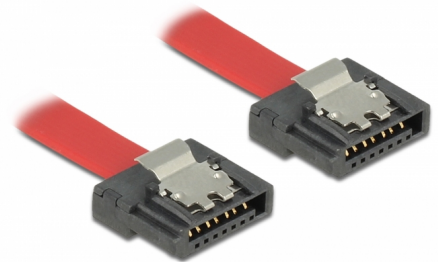

Delock Cable SATA 6 Gb/s de 100 cm rojo FLEXI

Descripción

Los cables Delock SATA FLEXI fueron diseñados específicamente para utilizarse en espacios reducidos en el chasis. Son ultraflexibles y se pueden doblar o enrollar según las necesidades, incluso se pueden hacer nudos en ellos. Otra de las ventajas es la extrema durabilidad que impide roturas o debilidad de los materiales de los cables. Con los cables SATA FLEXI, ya no se necesitan conectores en ángulo; los conectores se pueden doblar fácilmente en todas las direcciones. Los conectores cortos proporcionan más flexibilidad en espacios reducidos y su uso resulta muy práctico. Además, los broches metálicos garantizan que los cables se fijan de forma fiable en su lugar. Los cables admiten tasas de transferencia de datos de hasta 6 Gb/s y son compatibles con las versiones anteriores de SATA.

100 cm

Número de elemento 83837

EAN: 4043619838370

Pais de origen: Taiwan,
Republic of China

Paquete: Bolsa de
plástico con cremallera

Detalles técnicos

- Conectores:
 - 1 x SATA 6 Gb/s de 7 pines hembra recto >
 - 1 x SATA 6 Gb/s de 7 pines hembra recto
- Con broches metálicos
- Velocidades de transferencias de datos de hasta 6 Gb/s
- Compatible con SATA 1,5 Gb/s y 3 Gb/s
- Valor normalizado del cable: 28 AWG
- Color: rojo
- Longitud incluido conectores: aprox. 100 cm

Requisitos del sistema

- Un puerto SATA disponible

Contenido del paquete

- Cable SATA

Image