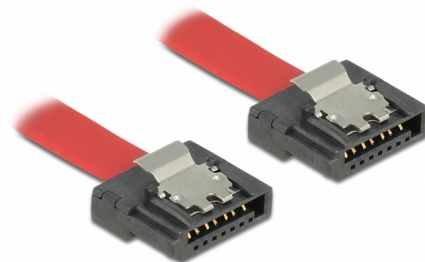

Delock Kabel SATA, 6 Gb/s, 100 cm, červený FLEXI

Popis

Kabely Delock SATA FLEXI byly navrženy specificky k použití v podmínkách šasi s nedostatkem místa. Jsou ultra-flexibilní a mohou být ohýbány nebo zalomeny jak je potřeba, je možné je i zasukovat. Další výhodou je dlouhá životnost, která zabraňuje poškození nebo významnému zeslabení kabelů. Použitím SATA FLEXI kabelů, nejsou již nadále potřeba úhlové konektory; konektory lze ohýbat všemi požadovanými směry. Krátké konektory poskytují větší flexibilitu ve stísněných prostorech a jsou praktické k použití, kovové spony zajišťují, že jsou kabely spolehlivě zacvaknuty. Kabely podporují přenosovou rychlost dat až do 6 Gb/s a jsou zpětně kompatibilní s předchozími SATA verzemi.

100 cm

Číslo produktu 83837

EAN: 4043619838370

Země původu: Taiwan,
Republic of China

Balení: Plastová taška se
zipem

Technické detaily

- Konektor:
 - 1 x 7 pin SATA 6 Gb/s samice přímý >
 - 1 x 7 pin SATA 6 Gb/s samice přímý
- S kovovými sponami
- Rychlost přenosu dat až 6 Gb/s
- Zpětně kompatibilní s SATA 1,5 Gb/s, 3 Gb/s
- Průřez kabelu: 28 AWG
- Barva: červená
- Délka včetně konektorů cca. 100 cm