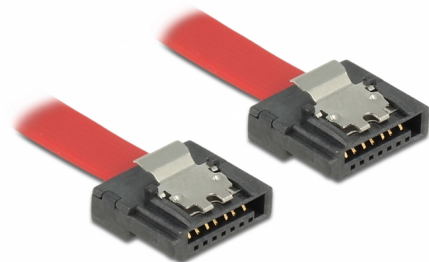

Delock SATA 6 Gb/s kabel 70 cm crveni FLEXI

Opis

Delock SATA FLEXI kabele su posebno dizajnirani za uporabu u skućenim prostorima unutar kućišta. Oni su vrlo savitljivi i mogu se saviti ili prelomiti po potrebi, čak su i čvorovi mogući. Još jedna prednost je iznimna dugotrajnost koja sprječava lomljenje ili slabost materijala kabela. Uporabom SATA FLEXI kabela, priključci pod kutom više nisu potrebni; priključci se mogu lako saviti u bilo kojem potrebnom smjeru. Kratki priključci pružaju veću fleksibilnost u uskim prostorima i praktični su za uporabu, a metalne obujmice osiguravaju pouzdano sjedanje kabela na svoje mjesto. Kabele podržavaju brzine prijenosa podataka do 6 Gb/s i unatrag su kompatibilni s prethodnim SATA verzijama.

70 cm

Predmet br. 83836

EAN: 4043619838363

Zemlja podrijetla: Taiwan,
Republic of China

Pakiranje: Plastična
vrećica sa zip zatvaračem

Tehnički podaci

- Priključak:
 - 1 x 7-pinski SATA 6 Gb/s, ženski ravan >
 - 1 x 7-pinski SATA 6 Gb/s, ženski ravan
- S metalnim spojnicama
- Brzina prijenosa podataka do 6 Gb/s
- Kompatibilno s SATA 1,5 Gb/s i 3 Gb/s
- Presjek kabela: 28 AWG
- Boja: crvena
- Duljina zajedno s priključkom: oko 70 cm

Preduvjeti sustava

- Jedan slobodni SATA priključak

Sadržaj pakiranja

- SATA kabel

Slike