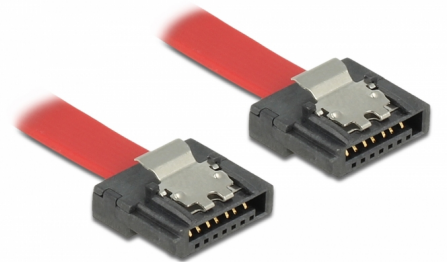

Delock SATA 6 Gb/s Καλώδιο 70 εκ. κόκκινο FLEXI

Περιγραφή

Τα καλώδια Delock SATA FLEXI σχεδιάστηκαν ειδικά για να χρησιμοποιούνται σε στενά σημεία σε πλαίσια. Είναι εξαιρετικά εύκαμπτα και μπορούν να υποστούν κάμψη και συστροφή εάν χρειαστεί, ενώ είναι δυνατός μέχρι και ο σχηματισμός κόμπων με αυτά. Ένα άλλο πλεονέκτημά τους είναι η εξαιρετικά μεγάλη ανθεκτικότητά τους, που αποτρέπει τη ρήξη τους ή την εξασθένηση του υλικού τους. Τα καλώδια SATA FLEXI καθιστούν τη χρήση γωνιακών συνδέσμων μη απαραίτητη πλέον• οι σύνδεσμοι μπορούν να καμφθούν εύκολα προς οποιαδήποτε κατεύθυνση επιθυμείτε. Οι μικρού μήκους σύνδεσμοι προσφέρουν μεγαλύτερη ευκαμψία σε στενούς χώρους, ενώ η χρήση τους είναι πιο πρακτική και τα μεταλλικά κλιπ εξασφαλίζουν ότι τα καλώδια εφαρμόζουν σταθερά στη θέση τους. Τα καλώδια υποστηρίζουν ρυθμούς μεταφοράς δεδομένων έως και 6 Gb/s και είναι συμβατά με προηγούμενες εκδόσεις SATA.

70 cm

Αρ. προϊόντος 83836

EAN: 4043619838363

Χώρα προέλευσης:
Taiwan, Republic of
China

Συσκευασία: Τσαντάκι με
φερμουάρ

Προδιαγραφές

- Συνδετήρας:
1 x SATA 6 Gb/s 7 ακροδεκτών, θηλυκό σε ευθεία >
1 x SATA 6 Gb/s 7 ακροδεκτών, θηλυκό σε ευθεία
- Με μεταλλικά κλιπ
- Ρυθμός μεταφοράς δεδομένων της τάξης των 6 Gb/s
- SATA 1,5 Gb/s και 3 Gb/s συμβατό και με το παλαιότερο
- Μετρητής καλωδίου: 28 AWG
- Χρώμα: κόκκινος
- Μήκος συμπεριλ. συνδέσμου: περ. 70 cm

Απαιτήσεις συστήματος

- Μία ελεύθερη θύρα SATA

Περιεχόμενα συσκευασίας

- Καλώδιο SATA

Εικόνες