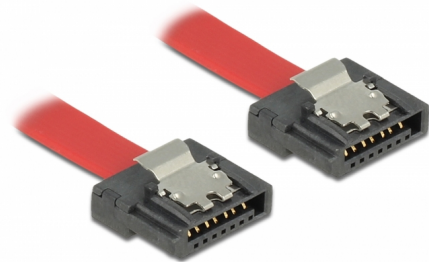

# Delock SATA 6 Gb/s kábel 50 cm vörös FLEXI

## Leírás

A Delock SATA FLEXI kábeleit kifejezetten a ház szűk helyein történő alkalmazásra tervezték. Ezek a kábelek rendkívül rugalmasak és kívánság szerint hajlíthatók, akár csomóba is köthetők. További előnyt jelent az extrém szilárdság, ami megakadályozza a szakadást és megelőzi az anyaghibát a kábelekben. A SATA FLEXI kábelek használatával nincs többé szükség derékszögű csatlakozók használatára, mivel a csatlakozókat könnyedén bármilyen szögbe hajlíthatja. A rövid csatlakozók nagyobb rugalmasságot tesznek lehetővé a szoros helyeken, használatuk kézenfekvő és a fémkapcsok a helyükre rögzítik a kábeleket. A kábelek támogatják az akár 6 Gb/s adatátviteli sebességet és visszamenőleg kompatibilisek a korábbi SATA verziókkal.

## Műszaki adatok

- Csatlakozó:
  - 1 x 7 érintkezős SATA 6 Gb/s hüvely egyenes >
  - 1 x 7 érintkezős SATA 6 Gb/s hüvely egyenes
- Fémkapcsokkal
- Akár 6 Gb/s sebességű adatátvitel
- Lefele kompatibilis SATA 1,5 Gb/s és 3 Gb/s
- Kábel vastagsága: 28 AWG
- Szín: piros
- Hosszúság (a csatlakozóval együtt): kb. 50 cm