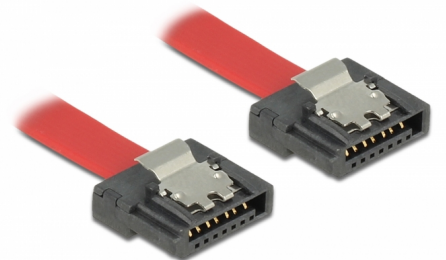

# Delock SATA 6 Gb/s kabel 50 cm röd FLEXI

## Beskrivning

Delock SATA FLEXI-kablarna är särskilt utformade för att användas i tajta utrymmen i chassit. De är extremt flexibla och kan böjas och bändas om så erfordras, även knutar är möjliga. En annan fördel är extrem hållbarhet som förhindrar kabelbrott eller försvagning av material på kablarna. Genom att använda SATA FLEXI-kablar, behövs inte längre vinklade kontakter; kontakterna kan lätt böjas i alla önskade riktningar. De korta kontakterna ger mer flexibilitet i trånga utrymmen och är praktiskt att använda, och metallklämmorna säkerställer att kablarna tillförlitligt klickar på plats. Kablarna stöder hastigheter på upp till 6 Gb/s och är bakåtkompatibla med tidigare SATA-versioner.

## Specifikationer

- Anslutning:
  - 1 x 7-stifts SATA 6 Gb/s hona rak >
  - 1 x 7-stifts SATA 6 Gb/s hona rak
- Med metallclips
- Dataöverföringshastighet upp till 6 Gb/s
- Bakåtkompatibel till SATA 1,5 Gb/s och 3 Gb/s
- Sladdstorlek: 28 AWG
- Färg: röd
- Längd inkl. kontakter: ca. 50 cm