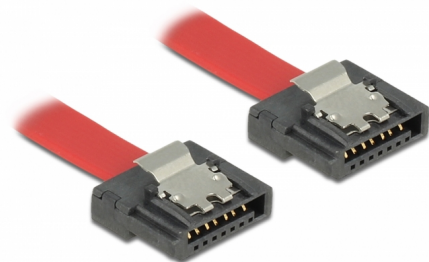

Delock Cablu SATA 6 Gb/s 50 cm, roșu FLEXI

Descriere scurta

Cablurile Delock SATA FLEXI au fost proiectate special pentru a fi utilizate în spații strânse pe șasiu. Ele sunt ultra-flexibile și pot fi îndoite sau răsucite conform cerințelor, chiar și nodurile sunt posibile. Un alt avantaj este durabilitatea extremă care previne ruperea sau slăbiciunea materială a cablurilor. Prin utilizarea cablurilor SATA FLEXI, conectorii în unghi nu mai sunt necesari; conectorii pot fi ușor îndoșiți în orice direcție dorită. Conectorii scurți oferă mai multă flexibilitate în spații strâmte și sunt practici de folosit, iar clemele metalice asigură o bună fixare a cablurilor. Cablurile acceptă rate de transfer de date de până la 6 Gb/s și sunt compatibile cu versiunile precedente SATA.

50 cm

Nr. 83835

EAN: 4043619838356

Țara de origine: Taiwan,
Republic of ChinaPachet: Pungă din plastic
cu închidere tip fermoar

Detalii tehnice

- Conectori:
 - 1 x SATA 6 Gb/s 7 pini mamă, drept >
 - 1 x SATA 6 Gb/s 7 pini mamă, drept
- Cu clemele metalice
- Rată de transfer a datelor de până la 6 Gb/s
- Compatibilitate descendentă cu unități SATA la 1,5 Gb/s și la 3 Gb/s
- Grosime cablu: 28 AWG
- Culoare: roșu
- Lungimea incl. conectori: aprox. 50 cm

Cerinte de sistem

- Un port SATA liber

Pachetul contine

- Cablu SATA

Imagini