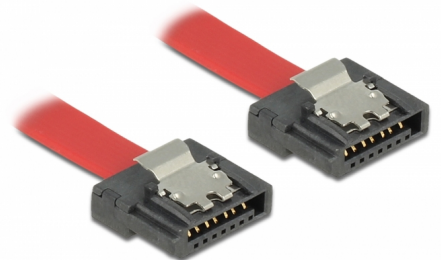

# Delock Kabel SATA 6 Gb/s 50 cm czerwony FLEXI

## Opis

Kable Delock SATA FLEXI są specjalnie zaprojektowane do wykorzystania w zatłoczonych obudowach. Jest on wyjątkowo elastyczny i może być dowolnie zginany oraz skręcany — można nawet zawiązywać go na supeł. Kolejną zaletą jest jego wyjątkowa wytrzymałość, która gwarantuje jego odporność na pęknięcie lub osłabienie materiałowe. Używanie przewodów SATA FLEXI sprawia, że nie ma już potrzeby stosowania złączy kątowych; złącza przewodu można zginać w dowolnym kierunku. Krótkie złącza zapewniają większą elastyczność w trudno dostępnych miejscach i są praktyczniejsze w użyciu, a metalowe zaciski sprawiają, że przewód jest solidnie zaciskany we właściwym miejscu. Przewód zapewnia obsługę transmisji danych z szybkością do 6 Gb/s i jest kompatybilny wstecznie z wcześniejszymi wersjami standardu SATA.

## Szczegóły techniczne

- Złącze:
  - 1 x 7-pinowe SATA 6 Gb/s żeński proste >
  - 1 x 7-pinowe SATA 6 Gb/s żeński proste
- Z metalowymi zaciskami
- Szybkość transmisji danych do 6 Gb/s
- Wsteczna zgodność z SATA 1,5 Gb/s, 3 Gb/s
- Rodzaj kabla: 28 AWG
- Kolor: czerwony
- Długość ze złączami: ok. 50 cm