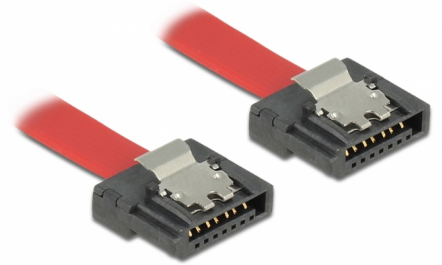

Delock SATA 6 Gb/s kabel 50 cm crveni FLEXI

Opis

Delock SATA FLEXI kabele su posebno dizajnirani za uporabu u skućenim prostorima unutar kućišta. Oni su vrlo savitljivi i mogu se saviti ili prelomiti po potrebi, čak su i čvorovi mogući. Još jedna prednost je iznimna dugotrajnost koja sprječava lomljenje ili slabost materijala kabela. Uporabom SATA FLEXI kabela, priključci pod kutom više nisu potrebni; priključci se mogu lako saviti u bilo kojem potrebnom smjeru. Kratki priključci pružaju veću fleksibilnost u uskim prostorima i praktični su za uporabu, a metalne obujmice osiguravaju pouzdano sjedanje kabela na svoje mjesto. Kabele podržavaju brzine prijenosa podataka do 6 Gb/s i unatrag su kompatibilni s prethodnim SATA verzijama.

50 cm

Predmet br. 83835

EAN: 4043619838356

Zemlja podrijetla: Taiwan,
Republic of China

Pakiranje: Plastična
vrećica sa zip zatvaračem

Tehnički podaci

- Priključak:
 - 1 x 7-pinski SATA 6 Gb/s, ženski ravan >
 - 1 x 7-pinski SATA 6 Gb/s, ženski ravan
- S metalnim spojnicama
- Brzina prijenosa podataka do 6 Gb/s
- Kompatibilno s SATA 1,5 Gb/s i 3 Gb/s
- Presjek kabela: 28 AWG
- Boja: crvena
- Duljina zajedno s priključkom: oko 50 cm

Preduvjeti sustava

- Jedan slobodni SATA priključak

Sadržaj pakiranja

- SATA kabel

Slike