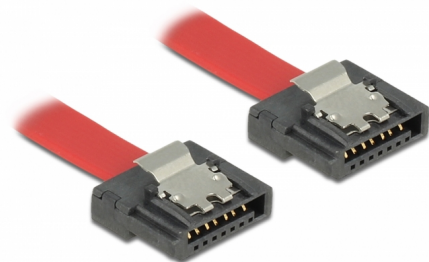

Delock Cavo SATA 6 Gb/s da 50 cm rosso FLEXI

Descrizione

I cavi Delock SATA FLEXI sono stati appositamente progettati per essere utilizzati in spazi ristretti all'interno del telaio. Sono ultraflessibili e possono essere piegati o attorcigliati a seconda delle esigenze, si possono anche annodare. Un altro vantaggio è l'estrema durata che evita la rottura o debolezza del materiale dei cavi. Utilizzando i cavi SATA FLEXI non sono più necessari connettori angolati, i connettori possono essere facilmente piegati in ogni direzione desiderata. I connettori corti offrono maggiore flessibilità in spazi ristretti e sono pratici da usare, mentre le clip metalliche assicurano che i cavi s'incastrino in posizione in modo affidabile. I cavi supportano una velocità di trasferimento dati fino a 6 Gb/s e sono compatibili con le versioni precedenti SATA.

50 cm

Articolo n. 83835

EAN: 4043619838356

Paese di origine: Taiwan, Republic of China

Pacchetto: Sacchetto in plastica con cerniera

Dettagli tecnici

- Connettori:
 - 1 x SATA 6 Gb/s femmina diritto a 7 pin >
 - 1 x SATA 6 Gb/s femmina diritto a 7 pin
- Con clip in metallo
- Velocità di trasferimento dati fino a 6 Gb/s
- Retrocompatibile con SATA 1,5 Gb/s e 3 Gb/s
- Sezione dei cavi: 28 AWG
- Colore: rosso
- Lunghezza con connettori: ca. 50 cm