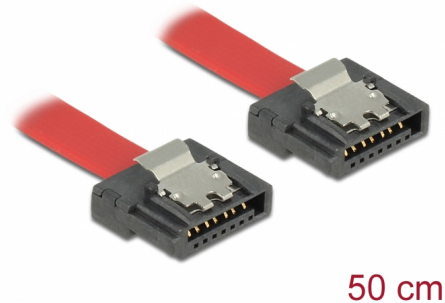

# Delock SATA 6 Gb/s Καλώδιο 50 εκ. κόκκινο FLEXI

## Περιγραφή

Τα καλώδια Delock SATA FLEXI σχεδιάστηκαν ειδικά για να χρησιμοποιούνται σε στενά σημεία σε πλαίσια. Είναι εξαιρετικά εύκαμπτα και μπορούν να υποστούν κάμψη και συστροφή εάν χρειαστεί, ενώ είναι δυνατός μέχρι και ο σχηματισμός κόμπων με αυτά. Ένα άλλο πλεονέκτημά τους είναι η εξαιρετικά μεγάλη ανθεκτικότητά τους, που αποτρέπει τη ρήξη τους ή την εξασθένηση του υλικού τους. Τα καλώδια SATA FLEXI καθιστούν τη χρήση γωνιακών συνδέσμων μη απαραίτητη πλέον• οι σύνδεσμοι μπορούν να καμφθούν εύκολα προς οποιαδήποτε κατεύθυνση επιθυμείτε. Οι μικρού μήκους σύνδεσμοι προσφέρουν μεγαλύτερη ευκαμψία σε στενούς χώρους, ενώ η χρήση τους είναι πιο πρακτική και τα μεταλλικά κλιπ εξασφαλίζουν ότι τα καλώδια εφαρμόζουν σταθερά στη θέση τους. Τα καλώδια υποστηρίζουν ρυθμούς μεταφοράς δεδομένων έως και 6 Gb/s και είναι συμβατά με προηγούμενες εκδόσεις SATA.

## Προδιαγραφές

- Συνδετήρας:  
1 x SATA 6 Gb/s 7 ακροδεκτών, θηλυκό σε ευθεία >  
1 x SATA 6 Gb/s 7 ακροδεκτών, θηλυκό σε ευθεία
- Με μεταλλικά κλιπ
- Ρυθμός μεταφοράς δεδομένων της τάξης των 6 Gb/s
- SATA 1,5 Gb/s και 3 Gb/s συμβατό και με το παλαιότερο
- Μετρητής καλωδίου: 28 AWG
- Χρώμα: κόκκινος
- Μήκος συμπεριλ. συνδέσμου: περ. 50 cm