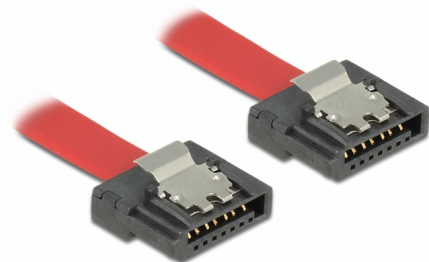

Delock SATA 6 Go/s Câble 50 cm rouge FLEXI

Description

Les câbles SATA FLEXI de Delock ont été spécialement conçus pour être utilisés dans des espaces étroits dans le châssis. Ils sont ultra-flexibles et peuvent être pliés ou coudés selon les besoins - même les nœuds sont possibles. Un autre avantage est leur durabilité extrême qui prévient les cassures ou les pertes de résistance du matériau des câbles. En utilisant les câbles SATA FLEXI, les connecteurs angulaires deviennent superflus - les câbles peuvent être pliés dans n'importe quelle direction. Les connecteurs courts offrent une plus grande flexibilité dans les espaces restreints et sont plus pratiques d'utilisation, tandis que les clips en métal permettent de les maintenir en place en toute sécurité. Les câbles prennent en charge les transferts de données jusqu'à 6 Go/s et sont rétrocompatibles avec les versions SATA précédentes.

50 cm

N° produit 83835

EAN: 4043619838356

Pays d'origine: Taiwan,
Republic of ChinaEmballage: Sac
polyvalent à fermeture
éclair

Détails techniques

- Connecteurs :
 - 1 x SATA 6 Gb/s à 7 broches femelle droit >
 - 1 x SATA 6 Gb/s à 7 broches femelle droit
- Avec clips en métal
- Débit de données jusqu'à 6 Gb/s
- Rétrocompatible avec SATA 1,5 Go/s et 3 Go/s
- Jauge de câble : 28 AWG
- Couleur : rouge
- Longueur, cordon incl. : env. 50 cm