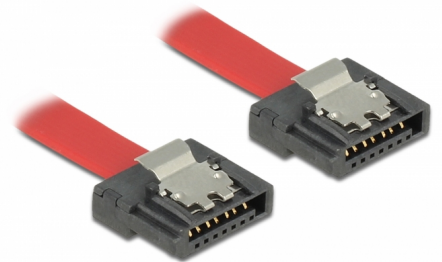

# Delock Cable SATA 6 Gb/s de 50 cm rojo FLEXI

## Descripción

Los cables Delock SATA FLEXI fueron diseñados específicamente para utilizarse en espacios reducidos en el chasis. Son ultraflexibles y se pueden doblar o enroscar según las necesidades, incluso se pueden hacer nudos en ellos. Otra de las ventajas es la extrema durabilidad que impide roturas o debilidad de los materiales de los cables. Con los cables SATA FLEXI, ya no se necesitan conectores en ángulo; los conectores se pueden doblar fácilmente en todas las direcciones. Los conectores cortos proporcionan más flexibilidad en espacios reducidos y su uso resulta muy práctico. Además, los broches metálicos garantizan que los cables se fijan de forma fiable en su lugar. Los cables admiten tasas de transferencia de datos de hasta 6 Gb/s y son compatibles con las versiones anteriores de SATA.

50 cm

**Número de elemento 83835**

EAN: 4043619838356

Pais de origen: Taiwan,  
Republic of China

Paquete: Bolsa de  
plástico con cremallera

## Detalles técnicos

- Conectores:
  - 1 x SATA 6 Gb/s de 7 pines hembra recto >
  - 1 x SATA 6 Gb/s de 7 pines hembra recto
- Con broches metálicos
- Velocidades de transferencias de datos de hasta 6 Gb/s
- Compatible con SATA 1,5 Gb/s y 3 Gb/s
- Valor normalizado del cable: 28 AWG
- Color: rojo
- Longitud incluido conectores: aprox. 50 cm