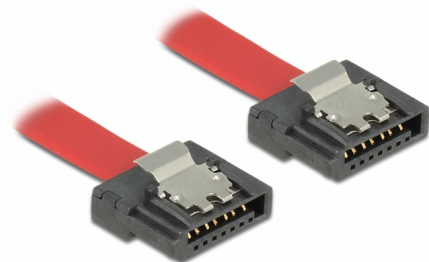

# Delock Kabel SATA, 6 Gb/s, 50 cm, červený FLEXI

## Popis

Kabely Delock SATA FLEXI byly navrženy specificky k použití v podmínkách šasi s nedostatkem místa. Jsou ultra-flexibilní a mohou být ohýbány nebo zalomeny jak je potřeba, je možné je i zasukovat. Další výhodou je dlouhá životnost, která zabraňuje poškození nebo významnému zeslabení kabelů. Použitím SATA FLEXI kabelů, nejsou již nadále potřeba úhlové konektory; konektory lze ohýbat všemi požadovanými směry. Krátké konektory poskytují větší flexibilitu ve stísněných prostorech a jsou praktické k použití, kovové spony zajišťují, že jsou kabely spolehlivě zacvaknuty. Kabely podporují přenosovou rychlost dat až do 6 Gb/s a jsou zpětně kompatibilní s předchozími SATA verzemi.

## Technické detaily

- Konektor:
  - 1 x 7 pin SATA 6 Gb/s samice přímý >
  - 1 x 7 pin SATA 6 Gb/s samice přímý
- S kovovými sponami
- Rychlost přenosu dat až 6 Gb/s
- Zpětně kompatibilní s SATA 1,5 Gb/s, 3 Gb/s
- Průřez kabelu: 28 AWG
- Barva: červená
- Délka včetně konektorů cca. 50 cm