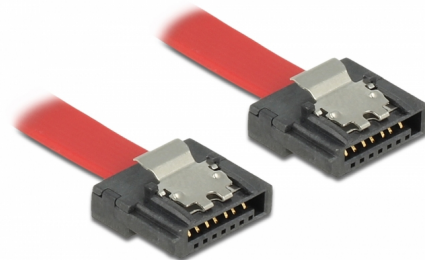

Delock SATA 6 Gb/s kábel 30 cm vörös FLEXI

Leírás

A Delock SATA FLEXI kábeleit kifejezetten a ház szűk helyein történő alkalmazásra tervezték. Ezek a kábelek rendkívül rugalmasak és kívánság szerint hajlíthatók, akár csomóba is köthetők. További előnyt jelent az extrém szilárdság, ami megakadályozza a szakadást és megelőzi az anyaghibát a kábelekben. A SATA FLEXI kábelek használatával nincs többé szükség derékszögű csatlakozók használatára, mivel a csatlakozókat könnyedén bármilyen szögbe hajlíthatja. A rövid csatlakozók nagyobb rugalmasságot tesznek lehetővé a szoros helyeken, használatuk kézenfekvő és a fémkapcsok a helyükre rögzítik a kábeleket. A kábelek támogatják az akár 6 Gb/s adatátviteli sebességet és visszamenőleg kompatibilisek a korábbi SATA verziókkal.

30 cm

Tételszám 83834

EAN: 4043619838349

Származási hely: Taiwan, Republic of China

Csomag: Zárható műanyag tasak

Műszaki adatok

- Csatlakozó:
 - 1 x 7 érintkezős SATA 6 Gb/s hüvely egyenes >
 - 1 x 7 érintkezős SATA 6 Gb/s hüvely egyenes
- Fémkapcsokkal
- Akár 6 Gb/s sebességű adatátvitel
- Lefele kompatibilis SATA 1,5 Gb/s és 3 Gb/s
- Kábel vastagsága: 28 AWG
- Szín: piros
- Hosszúság (a csatlakozóval együtt): kb. 30 cm

Rendszerkövetelmények

- Egy szabad SATA csatlakozó

A csomag tartalma

- SATA kábel

Képek